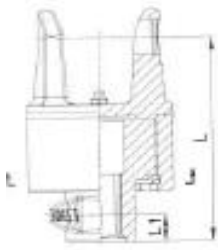

**LIMITATORE A NOTTOLINI/RATCHET TORQUE LIMITER**

LN1

SERIE	MOMENTO TORCENTE (Nm)	ATTACCO	L (mm)	L1 (mm)
1S.SA1	400	1" 3/8 Z6	124	24

LN2

SERIE	MOMENTO TORCENTE (Nm)	ATTACCO	L (mm)	L1 (mm)
2S.SA2	800	1" 3/8 Z6	149	24

LN3

SERIE	MOMENTO TORCENTE (Nm)	ATTACCO	L (mm)	L1 (mm)
2S.SA3	1200	1" 3/8 Z6	152,5	17,5
4S.SA3	1200	1" 3/8 Z6	160,5	17,5

LN5

SERIE	MOMENTO TORCENTE (Nm)	ATTACCO	L (mm)	L1 (mm)
6S.SA5	2000	1" 3/8 Z6	211	20